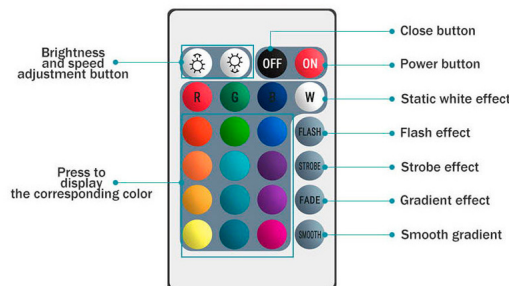

Especificaciones de la Cámara

Receptor wifi 2.4 GHz

Información Material

Acabado Blanco

Material PC

Garantía y Calidad

Garantía 3

Dimensiones e Instalación

Dimensión 50X22X10H mm