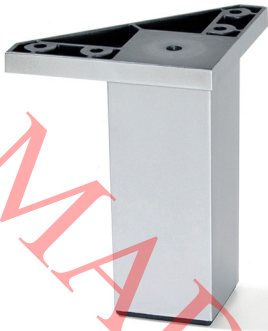

## Alumix 1 Gris metalizado

### Información del producto

- Fabricados en plástico ABS.

SKU	
Materiales	Aluminio
Acabados	Mate
Embalaje	20 UN
Altura	80

Croquis (JPG)